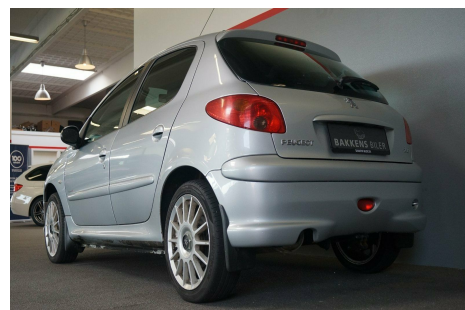

## Peugeot 206 · 1,6 · S16

**Pris: 19.900,-**

Type:	Personvogn
Modelår:	2005
1. indreg:	04/2005
Kilometer:	206.000 km.
Brændstof:	Benzin
Farve:	Sølvmetal
Antal døre:	5

Nysynet! Aircon. · sædevarme · aftag. træk · fjernb. c.lås · står på vinterhjul · el-ruder · cd/radio · 16" alufælge · tågelygter · bagagerumsdækken · stofindtræk · splitbagsæde · airbags · servo · indfarvede kofangere · servicebog delvist udfyldt-- Vi tager gerne din bil i bytte! Ring venligst for fremvisning på tlf: 97209090

Motor	Ydelse	Transmission	Mål	Økonomi
Volume: 1,6	Effekt: 110 HK.	Forhjulstræk	Længde: 382 cm.	Tank: 50 l.
Cylinder: 4	Moment: 147	Gear: Manuel gear	Bredde: 165 cm.	Km/l: 14,9 l.
Antal ventiler: 16	Topfart: 198 ktm/t.		Højde: 143 cm	Ejerafgift:
	0-100 km/t.: 9,40 sek.		Vægt: NaN kg.	DKK 3.140
				Produktionsår:
				-